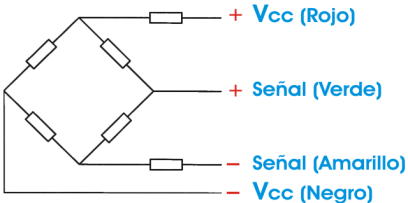

CFS - CABLEADO:

Autocalibración (Rosa) / (Gris)